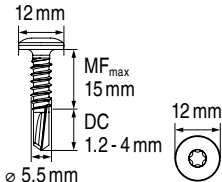

S-MD01LPS 5,5x32

2229857

Rostfrei / Inox / Stainless A2

2247880-07.2019