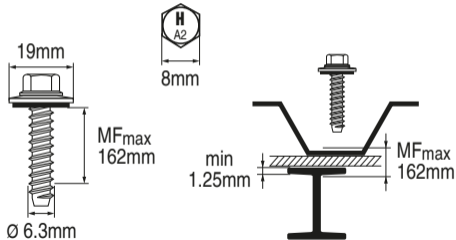

S-MP 64S 6.3x175

283555

Rostfrei / Inox / Stainless A2

2081875