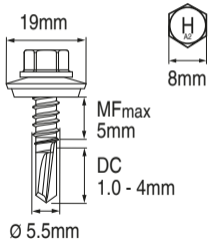

# S-MD 61 LS 5.5x25

# 283058

Rostfrei / Inox / Stainless

2027710