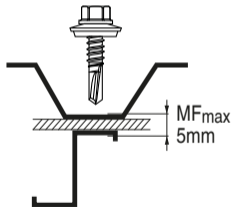

# S-MD 61 LS 5.5x25

# 283058

Rostfrei / Inox / Stainless

2027710