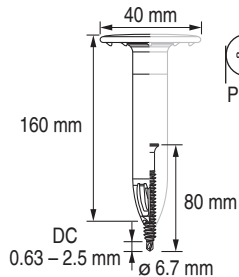

2042451
19.3.2012

S-IDP 6.7C/40x200 # 2039450

Duplex coated

2042451