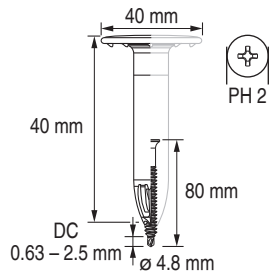

2058996
22.01.2014

S-IDP 4.8S/40x80

2045707

Rostfrei/Inox/Stainless

2058996